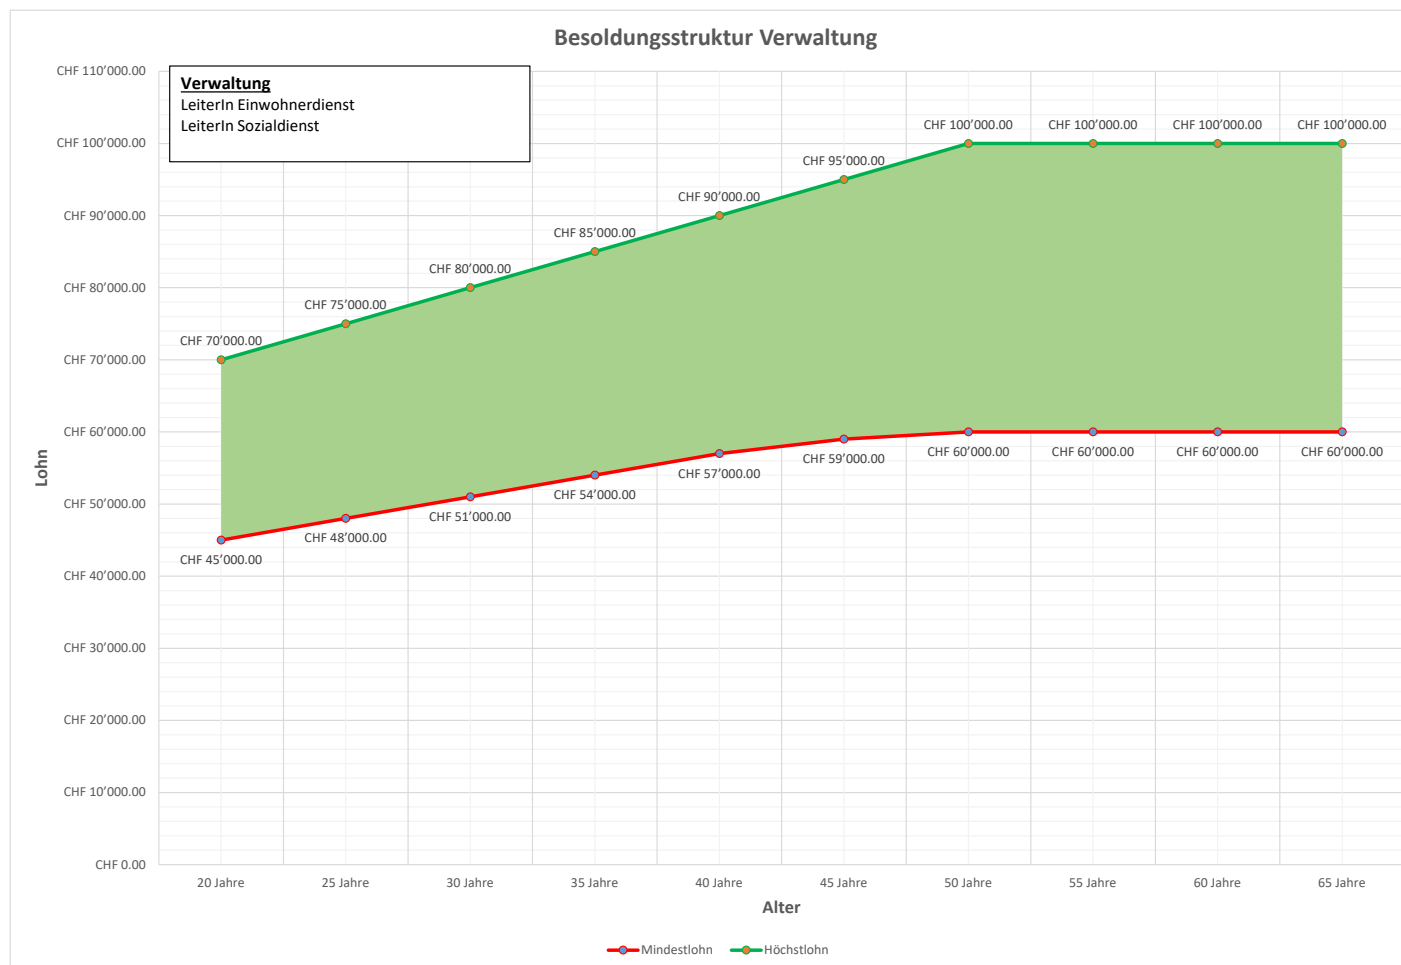

## Technische Berufe

Alter	20 Jahre	25 Jahre	30 Jahre	35 Jahre	40 Jahre	45 Jahre	50 Jahre	55 Jahre	60 Jahre	65 Jahre
<b>Mindestlohn</b>	CHF 45'000.00	CHF 47'000.00	CHF 49'000.00	CHF 51'000.00	CHF 53'000.00	CHF 54'000.00	CHF 55'000.00	CHF 55'000.00	CHF 55'000.00	CHF 55'000.00
<b>Höchstlohn</b>	CHF 70'000.00	CHF 75'000.00	CHF 80'000.00	CHF 85'000.00	CHF 90'000.00	CHF 95'000.00	CHF 100'000.00	CHF 100'000.00	CHF 100'000.00	CHF 100'000.00
unten	CHF 45'000.00	CHF 47'000.00	CHF 49'000.00	CHF 51'000.00	CHF 53'000.00	CHF 54'000.00	CHF 55'000.00	CHF 55'000.00	CHF 55'000.00	CHF 55'000.00
Differenz	CHF 25'000.00	CHF 28'000.00	CHF 31'000.00	CHF 34'000.00	CHF 37'000.00	CHF 41'000.00	CHF 45'000.00	CHF 45'000.00	CHF 45'000.00	CHF 45'000.00

## Verwaltung

Alter	20 Jahre	25 Jahre	30 Jahre	35 Jahre	40 Jahre	45 Jahre	50 Jahre	55 Jahre	60 Jahre	65 Jahre
Mindestlohn	CHF 45'000.00	CHF 48'000.00	CHF 51'000.00	CHF 54'000.00	CHF 57'000.00	CHF 59'000.00	CHF 60'000.00	CHF 60'000.00	CHF 60'000.00	CHF 60'000.00
Höchstlohn	CHF 70'000.00	CHF 75'000.00	CHF 80'000.00	CHF 85'000.00	CHF 90'000.00	CHF 95'000.00	CHF 100'000.00	CHF 100'000.00	CHF 100'000.00	CHF 100'000.00
unten	CHF 45'000.00	CHF 48'000.00	CHF 51'000.00	CHF 54'000.00	CHF 57'000.00	CHF 59'000.00	CHF 60'000.00	CHF 60'000.00	CHF 60'000.00	CHF 60'000.00
Differenz	CHF 25'000.00	CHF 27'000.00	CHF 29'000.00	CHF 31'000.00	CHF 33'000.00	CHF 36'000.00	CHF 40'000.00	CHF 40'000.00	CHF 40'000.00	CHF 40'000.00