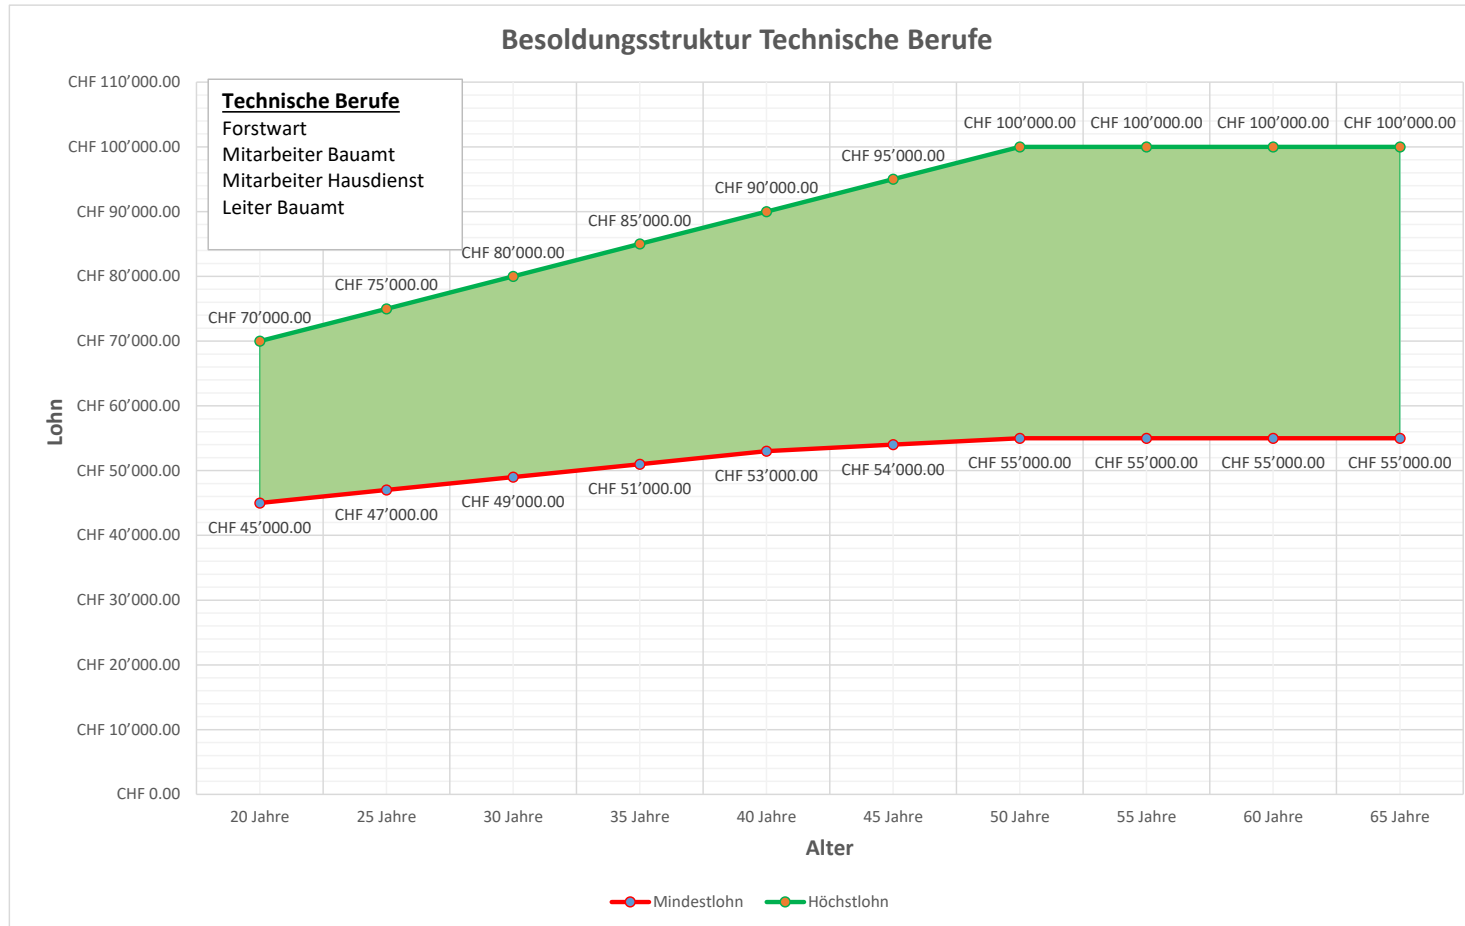

## Technische Berufe

Alter	20 Jahre	25 Jahre	30 Jahre	35 Jahre	40 Jahre	45 Jahre	50 Jahre	55 Jahre	60 Jahre	65 Jahre
<b>Mindestlohn</b>	CHF 45'000.00	CHF 47'000.00	CHF 49'000.00	CHF 51'000.00	CHF 53'000.00	CHF 54'000.00	CHF 55'000.00	CHF 55'000.00	CHF 55'000.00	CHF 55'000.00
<b>Höchstlohn</b>	CHF 70'000.00	CHF 75'000.00	CHF 80'000.00	CHF 85'000.00	CHF 90'000.00	CHF 95'000.00	CHF 100'000.00	CHF 100'000.00	CHF 100'000.00	CHF 100'000.00
unten	CHF 45'000.00	CHF 47'000.00	CHF 49'000.00	CHF 51'000.00	CHF 53'000.00	CHF 54'000.00	CHF 55'000.00	CHF 55'000.00	CHF 55'000.00	CHF 55'000.00
Differenz	CHF 25'000.00	CHF 28'000.00	CHF 31'000.00	CHF 34'000.00	CHF 37'000.00	CHF 41'000.00	CHF 45'000.00	CHF 45'000.00	CHF 45'000.00	CHF 45'000.00

## Verwaltung

Alter	20 Jahre	25 Jahre	30 Jahre	35 Jahre	40 Jahre	45 Jahre	50 Jahre	55 Jahre	60 Jahre	65 Jahre
Mindestlohn	CHF 45'000.00	CHF 48'000.00	CHF 51'000.00	CHF 54'000.00	CHF 57'000.00	CHF 59'000.00	CHF 60'000.00	CHF 60'000.00	CHF 60'000.00	CHF 60'000.00
Höchstlohn	CHF 70'000.00	CHF 75'000.00	CHF 80'000.00	CHF 85'000.00	CHF 90'000.00	CHF 95'000.00	CHF 100'000.00	CHF 100'000.00	CHF 100'000.00	CHF 100'000.00
unten	CHF 45'000.00	CHF 48'000.00	CHF 51'000.00	CHF 54'000.00	CHF 57'000.00	CHF 59'000.00	CHF 60'000.00	CHF 60'000.00	CHF 60'000.00	CHF 60'000.00
Differenz	CHF 25'000.00	CHF 27'000.00	CHF 29'000.00	CHF 31'000.00	CHF 33'000.00	CHF 36'000.00	CHF 40'000.00	CHF 40'000.00	CHF 40'000.00	CHF 40'000.00